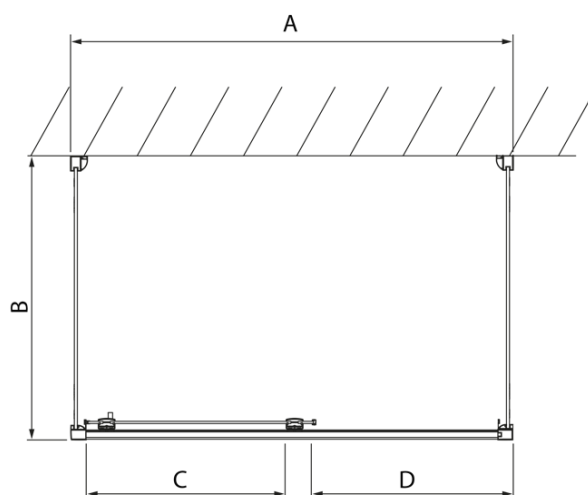

# Produktový list

Objednací kód: **DL1015DL3315DL3315**

**Lucis Line třístěnný sprchový kout 1000x800x800mm L/P varianta**

Model	A	C	D
DL1015	970-1010	375	~437
DL1115	1070-1110	425	~487
DL1215	1170-1210	475	~537
DL1315	1270-1310	525	~587
DL1415	1370-1410	575	~637

Model	B
DL3215	670-690
DL3315	770-790
DL3415	870-890
DL3515	970-990