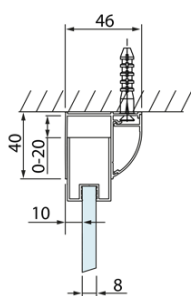

# Produktový list

Objednací kód: **DL1015DL3315DL3315**

**Lucis Line třístěnný sprchový kout 1000x800x800mm L/P varianta**

Model	A	C	D
DL1015	970-1010	375	~437
DL1115	1070-1110	425	~487
DL1215	1170-1210	475	~537
DL1315	1270-1310	525	~587
DL1415	1370-1410	575	~637

Model	B
DL3215	670-690
DL3315	770-790
DL3415	870-890
DL3515	970-990